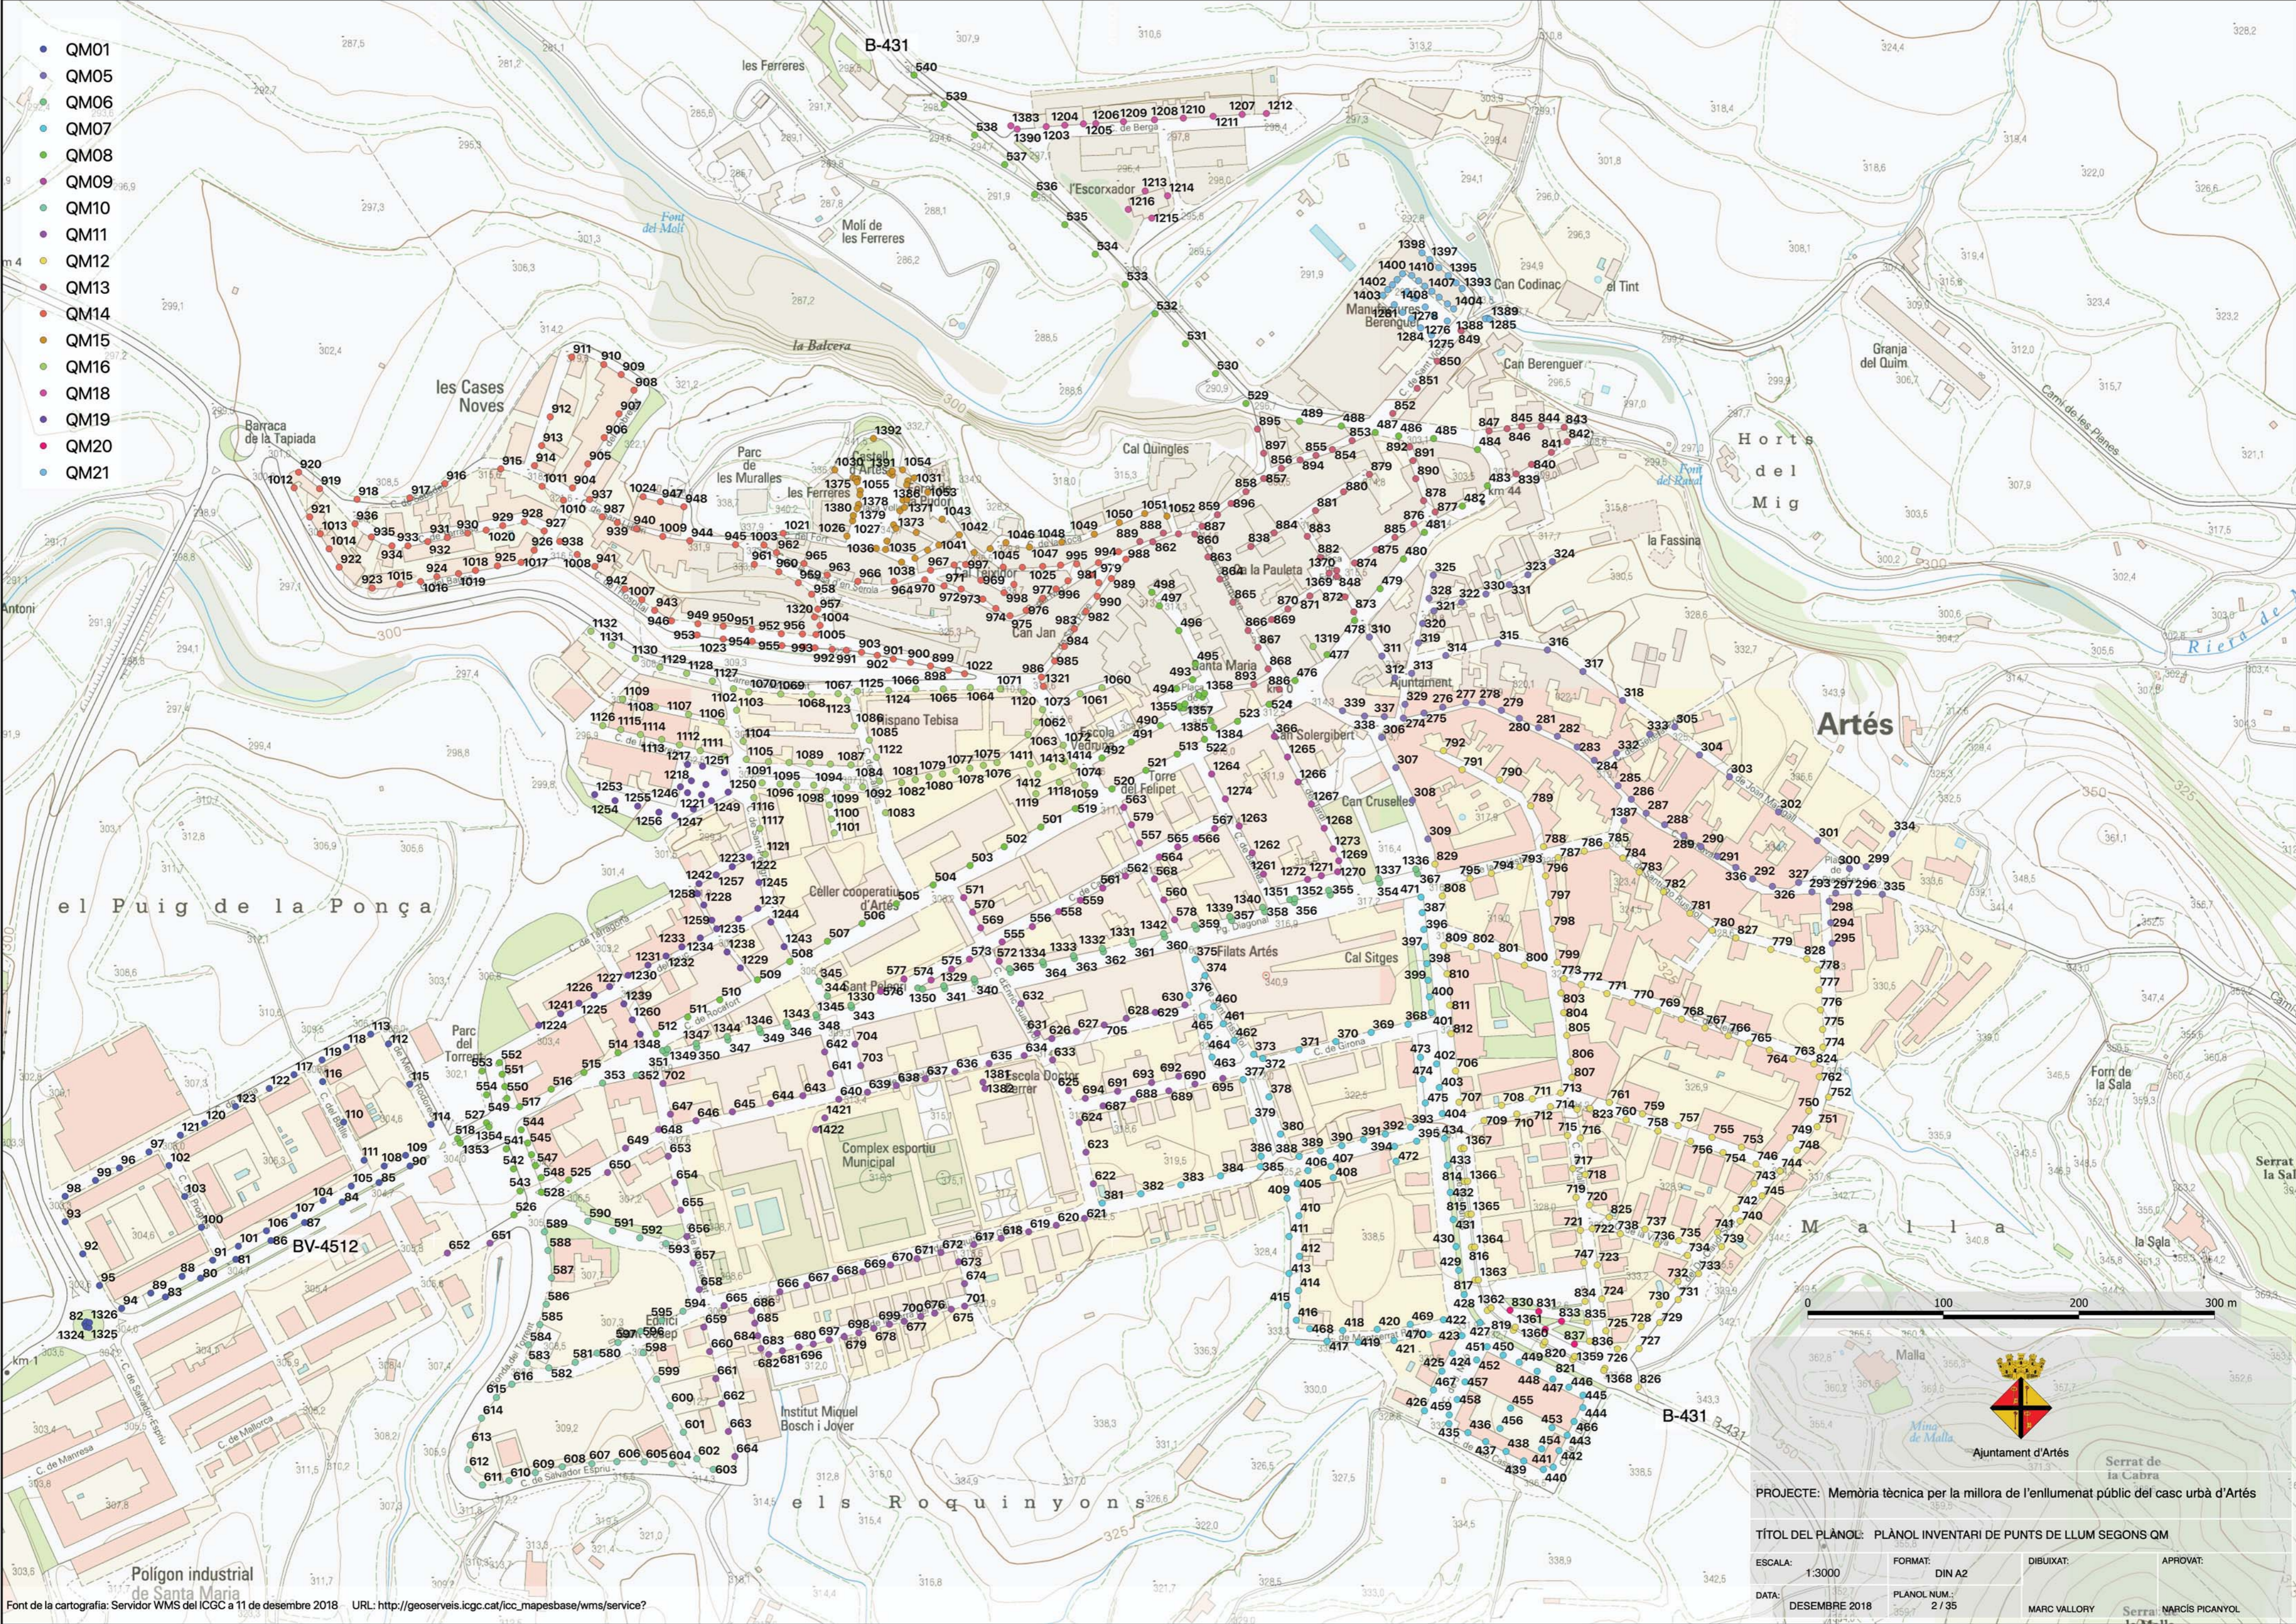

- QM01
- QM05
- QM06
- QM07
- QM08
- QM09
- QM10
- QM11
- QM12
- QM13
- QM14
- QM15
- QM16
- QM18
- QM19
- QM20
- QM21

PROJECTE: Memòria tècnica per la millora de l'enllumenat públic del casc urbà d'Artés

TÍTOL DEL PLÀNOL: PLÀNOL INVENTARI DE PUNTS DE LLUM SEGONS QM

ESCALA: 1:3000      FORMAT: DIN A2      DIBUIXAT:      APROVAT:

DATA: DESEMBRE 2018      PLANOL NUM.: 2 / 35      MARC VALLORY      NARCÍS PICANYOL